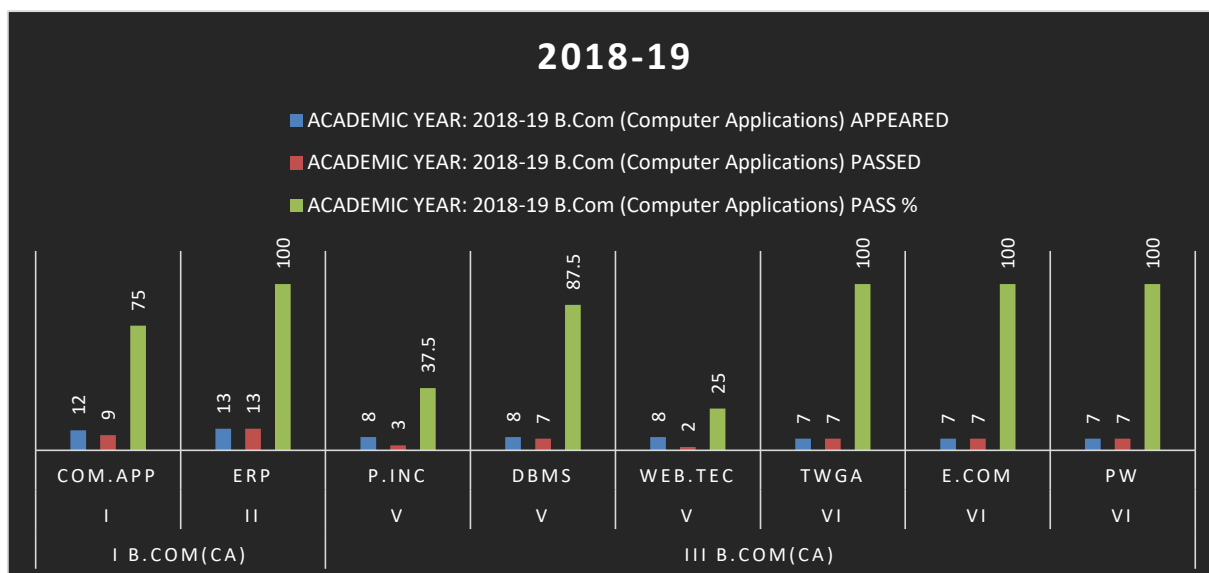

**RRDS GOVT. DEGREE COLLEGE, BHIMAVARAM**  
**DEPARTMENT OF COMPUTER APPLICATIONS**  
**RESULT ANALYSIS**

**ACADEMIC YEAR: 2017-18 B.Com (Computer Applications)**

YEAR	SEMESTE	PAPER	APPEARED	PASSED	PASS %
<b>II</b> <b>B.Com(CA)</b>	<b>III</b>	<b>OAT</b>	<b>8</b>	<b>6</b>	<b>75</b>
	<b>IV</b>	<b>BA</b>	<b>8</b>	<b>8</b>	<b>100</b>
<b>III</b> <b>B.Com(CA)</b>	<b>V</b>	<b>P.inc</b>	<b>3</b>	<b>2</b>	<b>67</b>
	<b>V</b>	<b>DBMS</b>	<b>3</b>	<b>3</b>	<b>100</b>
	<b>V</b>	<b>WEB.Tec</b>	<b>3</b>	<b>3</b>	<b>100</b>
	<b>VI</b>	<b>EM</b>	<b>3</b>	<b>3</b>	<b>100</b>
	<b>VI</b>	<b>TWGA</b>	<b>3</b>	<b>3</b>	<b>100</b>
	<b>VI</b>	<b>E.Com</b>	<b>3</b>	<b>3</b>	<b>100</b>

**ACADEMIC YEAR: 2018-19 B.Com (Computer Applications)**

YEAR	SEMESTE	PAPER	APPEARED	PASSED	PASS %
I B.Com(CA)	I	Com.APP	12	9	75
	II	ERP	13	13	100
III B.Com(CA)	V	P.inc	8	3	37.5
	V	DBMS	8	7	87.5
	V	WEB.Tec	8	2	25
	VI	TWGA	7	7	100
	VI	E.Com	7	7	100
	VI	PW	7	7	100