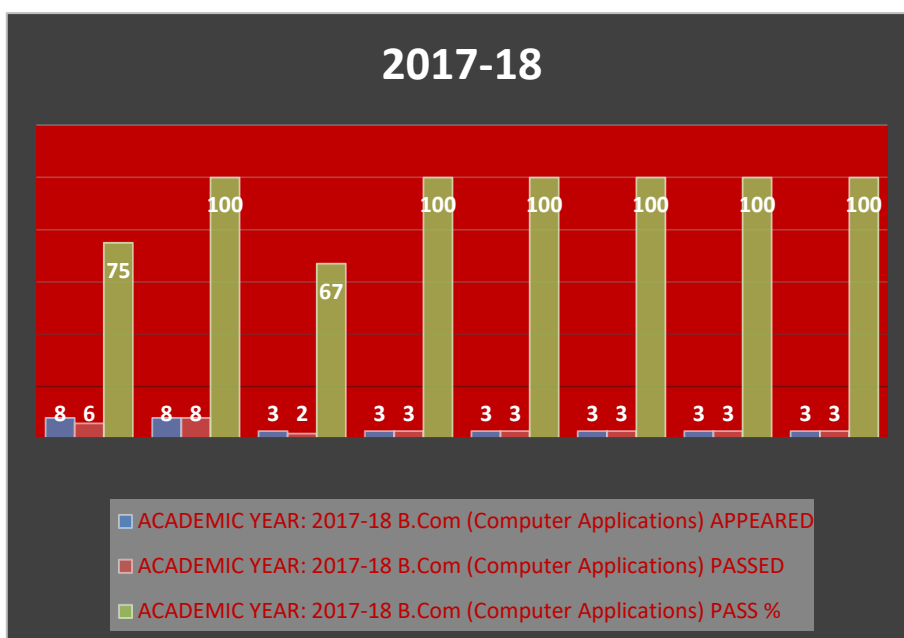

**RRDS GOVT. DEGREE COLLEGE, BHIMAVARAM**  
**DEPARTMENT OF COMPUTER APPLICATIONS**  
**RESULT ANALYSIS**

**ACADEMIC YEAR: 2017-18 B.Com (Computer Applications)**

YEAR	SEMESTE	PAPER	APPEARED	PASSED	PASS %
<b>II</b> <b>B.Com(CA)</b>	<b>III</b>	<b>OAT</b>	<b>8</b>	<b>6</b>	<b>75</b>
	<b>IV</b>	<b>BA</b>	<b>8</b>	<b>8</b>	<b>100</b>
<b>III</b> <b>B.Com(CA)</b>	<b>V</b>	<b>P.inc</b>	<b>3</b>	<b>2</b>	<b>67</b>
	<b>V</b>	<b>DBMS</b>	<b>3</b>	<b>3</b>	<b>100</b>
	<b>V</b>	<b>WEB.Tec</b>	<b>3</b>	<b>3</b>	<b>100</b>
	<b>VI</b>	<b>EM</b>	<b>3</b>	<b>3</b>	<b>100</b>
	<b>VI</b>	<b>TWGA</b>	<b>3</b>	<b>3</b>	<b>100</b>
	<b>VI</b>	<b>E.Com</b>	<b>3</b>	<b>3</b>	<b>100</b>